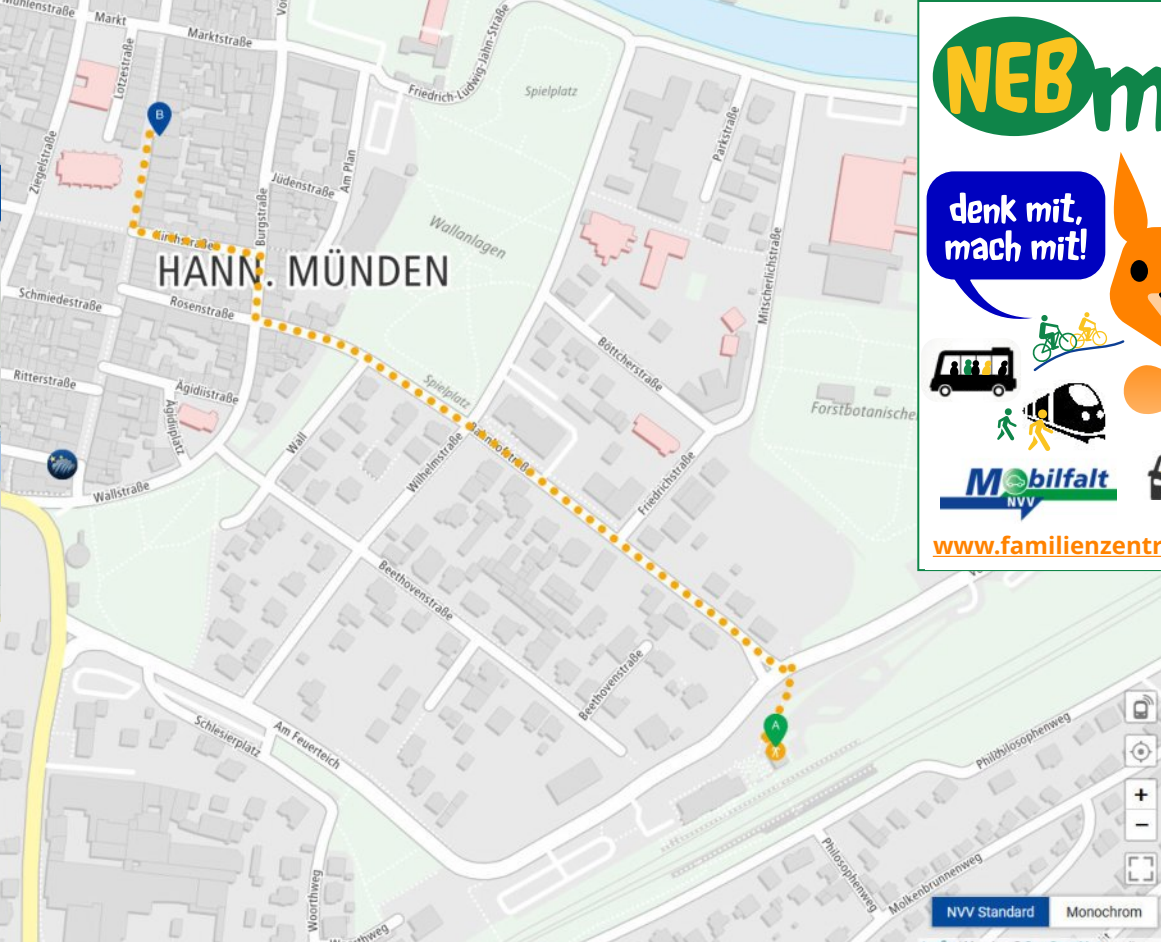

← Übersicht ↻

Reise von
A Hann. Münden Bahnhof

Reise nach
B Hann. Münden, Lange Straße 47

An Di., 25.07.2023 20:00

SUCHEN

ÖPNV	Fahrrad	Fußweg
0:07 h		0:12 h

Di, 25.07.2023

19:48 20:00

0:12 791 m

← Früher DRUCKEN Später →

NEB mobil

denk mit, mach mit!

Mobilfalt
NVV

www.familienzentrum-neb.de/mobilitaet

NEU-EICHENBERG

Capitol-Kino • Hann. Münden • Abendvorstellung • DI MI DO